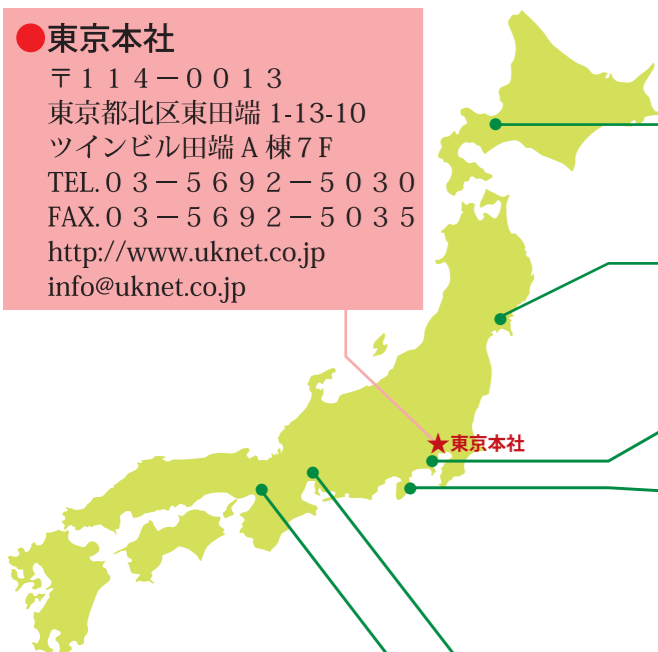

uejima Group

株式会社 **うえじま企画**

IT プロフェッショナル

IT コンサル、SI、SES、教育
BPO、AI、ブロックチェーン活用支援
1995年10月設立 資本金1億円

株式会社 **うえじまインベストメント**

IT インベストメント

M&A、事業再生
AI 投資、Fintech
2006年5月設立 資本金1,000万円

株式会社 **UKnet**

IT インキュベータ

WEB、スマホ、IoT、クラウドアプリ開発
人材派遣・紹介サービス
2000年5月設立 資本金4,000万円

株式会社 **地方総合研究所**

IT マーケティング

地域活性化支援、マーケティング事業、広告・印刷・出版事業
街の社員食堂「惣菜ばる おためし屋」運営
2006年10月設立 資本金2,500万円

株式会社 **オープンシステムソリューションズ**

IT ソリューション

IT インフラ導入支援、セキュリティ強化支援
インディーズサイト「indieNote」運営
2001年8月設立 資本金3,000万円

伊豆に創癒の隠れ郷

株式会社 **水生の庄**

温泉旅館経営

高級志向宿泊施設運営
地域地産食材開発、観光事業支援
1996年3月設立 資本金3,350万円

●東京本社

〒114-0013
東京都北区東田端 1-13-10
ツインビル田端A棟7F
TEL.03-5692-5030
FAX.03-5692-5035
<http://www.uknet.co.jp>
info@uknet.co.jp

東京本社を中心に各地に展開する拠点網

札幌営業所
〒060-0807
札幌市北区北七条西2丁目8番地1 札幌北ビル9階
TEL.011-806-3556
FAX.011-806-3501

仙台営業所
〒980-0021
宮城県仙台市青葉区中央2-2-10 仙台会館5F

横浜営業所
〒231-0032
神奈川県横浜市中区不老町1-1-5 横浜東芝ビル3F
TEL.045-227-7072
FAX.045-227-8832

(株)うえじま企画本社
〒413-0411
静岡県賀茂郡東伊豆町稲取1492-1

稲取営業所
〒413-0411
静岡県賀茂郡東伊豆町稲取2984-1
賀茂米穀卸株式会社 稲取営業所内

伊豆に創癒の隠れ郷 水生の庄
〒413-0411
静岡県賀茂郡東伊豆町稲取3066-1
TEL.0557-95-2228
FAX.0557-95-3922
<http://www.mibunoshou.jp/>

名古屋営業所
〒450-0002
愛知県名古屋市中村区名駅5-31-10 リンクス名駅ビル6F

大阪営業所
〒540-0034
大阪府大阪市中央区島町2-1-15 ITビル3B
TEL.06-6910-1366
FAX.06-6910-3752